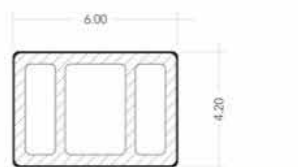

DESCRIPCIÓN

INSTALACIÓN

Separación máxima de 1 m de centro a centro de estructura. Sujeción con escuadra y tornillos de acero inoxidable.

DIMENSIONES	Largo: 3m Ancho: 6cm Grosor: 4.20cm
PESO POR TABLA	4 Kg
CLARO SUGERIDO	Máximo 1m de centro a centro de estructura
CÁLCULO DE ACCESORIOS	3 clips IG-K33 por viga o por cada unión a estructura
GARANTÍA LIMITADA	25 años uso residencial / 10 años uso comercial

ACCESORIOS

COLORES