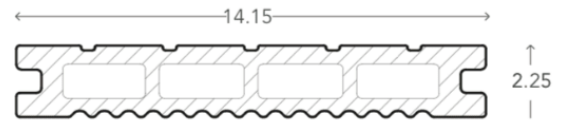

IGREEN

Ideas sustentables que perduran

Tabla compuesta de 95% de materiales reciclados de polietileno de alta densidad y fibras de madera.

BENEFICIOS

-  Certificado de calidad ecológico
-  Seguro contra termitas e insectos
-  Amigable con el medio ambiente
-  Sensación y apariencia de madera
-  Resistente a la humedad y al agua
-  Mínimo mantenimiento
-  Adecuado para temperaturas variadas
-  Instalación rápida
-  Garantía de 25 Años

FICHA TECNICA

LÍNEA
DECKS

MODELO
IG-UH01

DIMENSIONES

Largo 2.44m. **Ancho** 14.15 cm. **Espesor** 2.25 cm

| | |
|-----------------------|--------------------------------------------------------------|
| Peso por tabla | 5.49 kg/tabla. 2.25 kg/ml. 15.87 kg/m ² |
| Conversión M2 | 1 TABLA = 0.3452m ² 1m ² = 2.89 tablas |
| Calculo de accesorios | 28 clips IG-TC2 por m ² |
| Garantía | 25 Años residencial 10 Años comercial |
| Textura | Acanalado @ 1cm. / Acanalado @ 0.5cm |