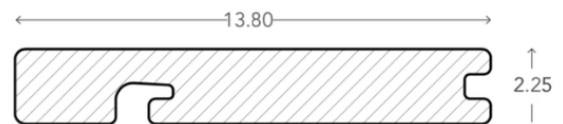

IGREEN

Ideas sustentables que perduran

Tabla compuesta de 95% de materiales reciclados de polietileno de alta densidad y fibras de madera.

BENEFICIOS

-  Certificado de calidad ecológico
-  Seguro contra termitas e insectos
-  Amigable con el medio ambiente
-  Sensación y apariencia de madera
-  Resistente a la humedad y al agua
-  Mínimo mantenimiento
-  Adecuado para temperaturas variadas
-  Instalación rápida
-  Garantía de 25 Años

FICHA TECNICA

LÍNEA
DECKS

MODELO
IG-UH33

DIMENSIONES

Largo 2.44m. **Ancho** 13.80 cm. **Espesor** 2.25 cm

Peso por tabla	8.39 kg/tabla. 3.44 kg/ml. 24.91 kg/m ²
Conversión M ²	1 Tabla = 0.3367 m ² 1m ² = 2.97 tablas
Calculo de accesorios	6 clips IG-MG por tabla
Garantía	25 Años residencial 10 Años comercial
Textura	Liso Cepillado